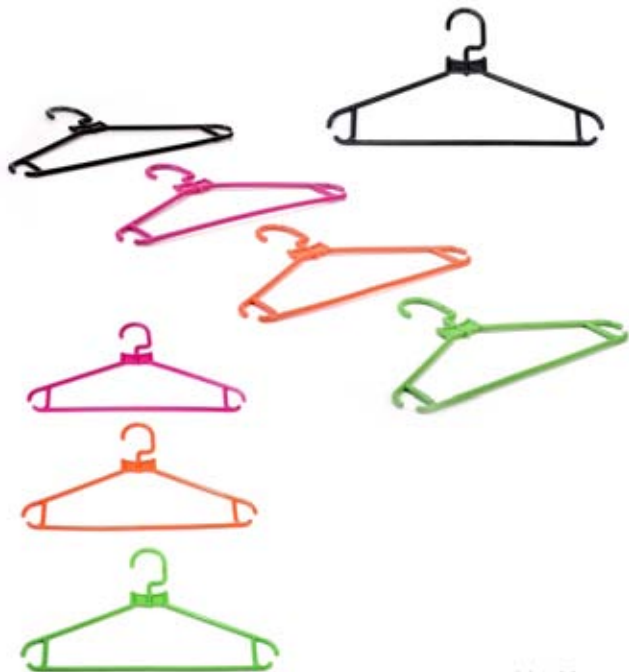

warna : Abu-abu dan Flo

kemasan : Kardus

Ss. 3 - uk. 56 x 50 x 64 cm - Isi 18 set
Ss. 4 - uk. 57 x 51 x 64 cm - Isi 15 set
Ss. 5 - uk. 57 x 51 x 64 cm - Isi 12 set

produksi oleh :

PANDA STAR

Hanger Fantasy